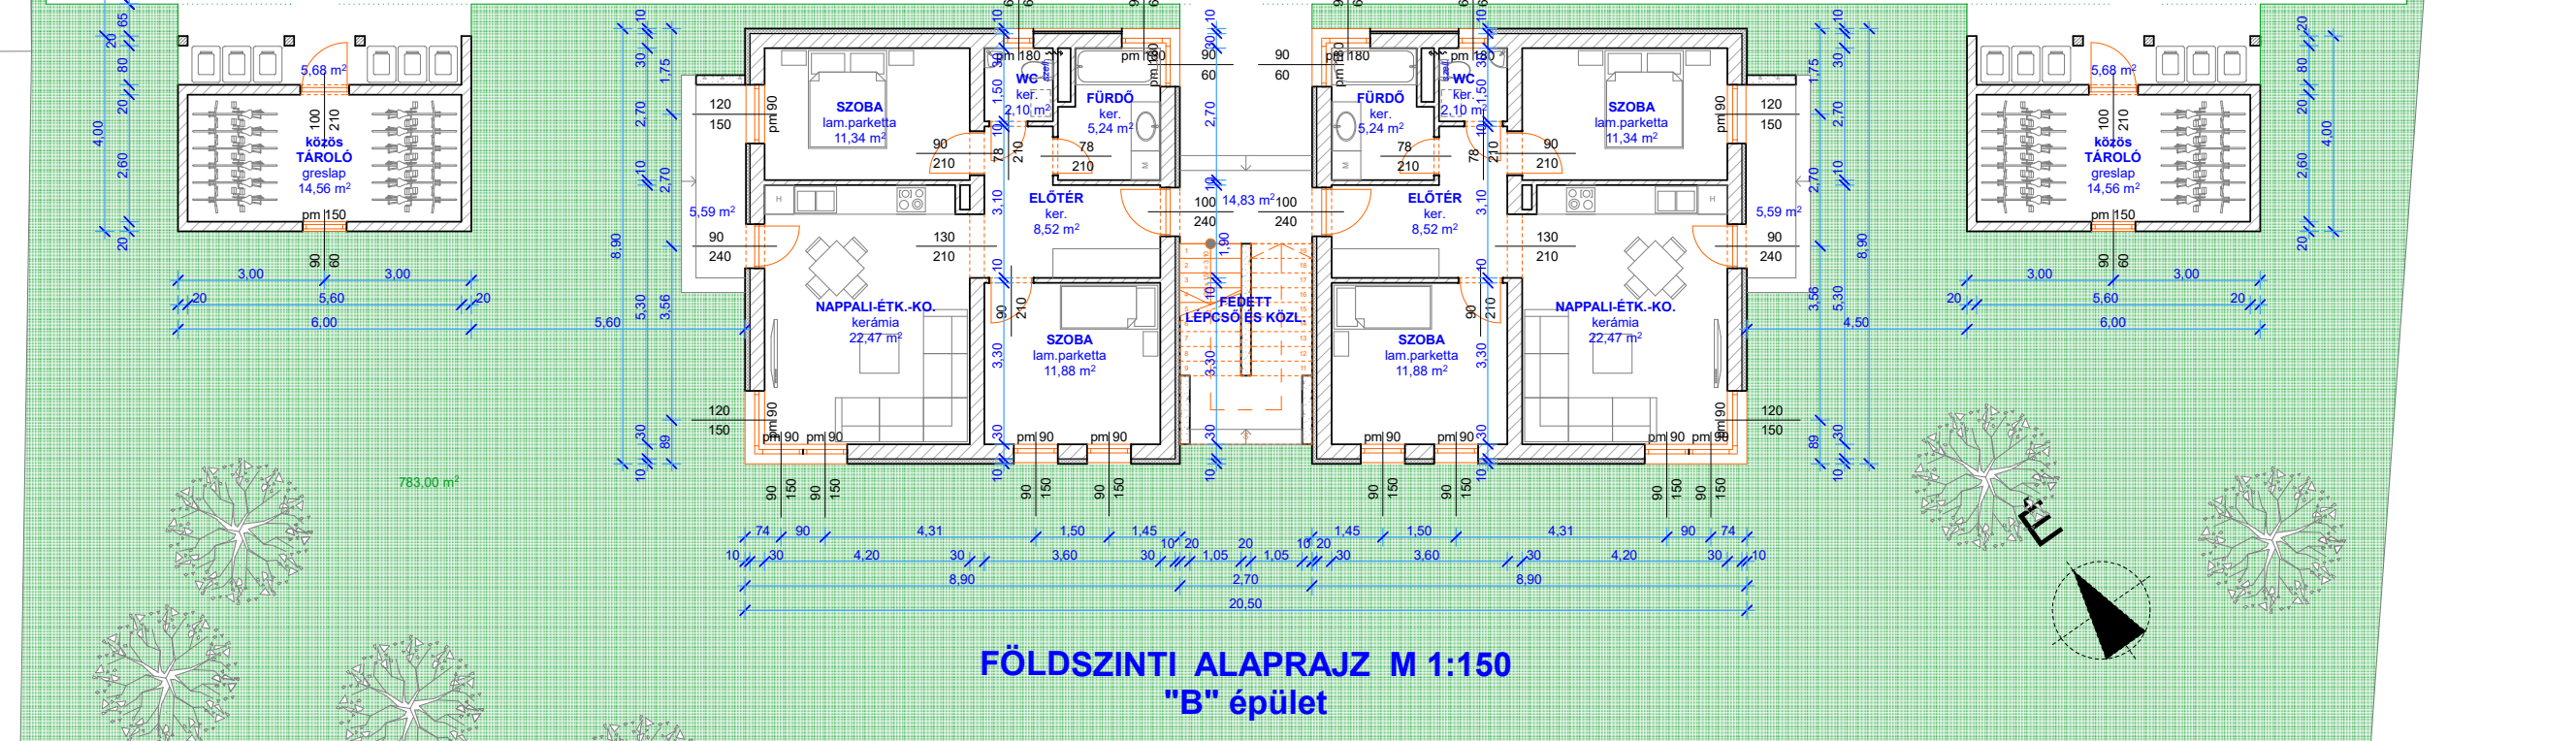

FÖLDSZINTI ALAPRAJZ M 1:150  
"A" épület

4181

FÖLDSZINTI ALAPRAJZ M 1:150  
"B" épület