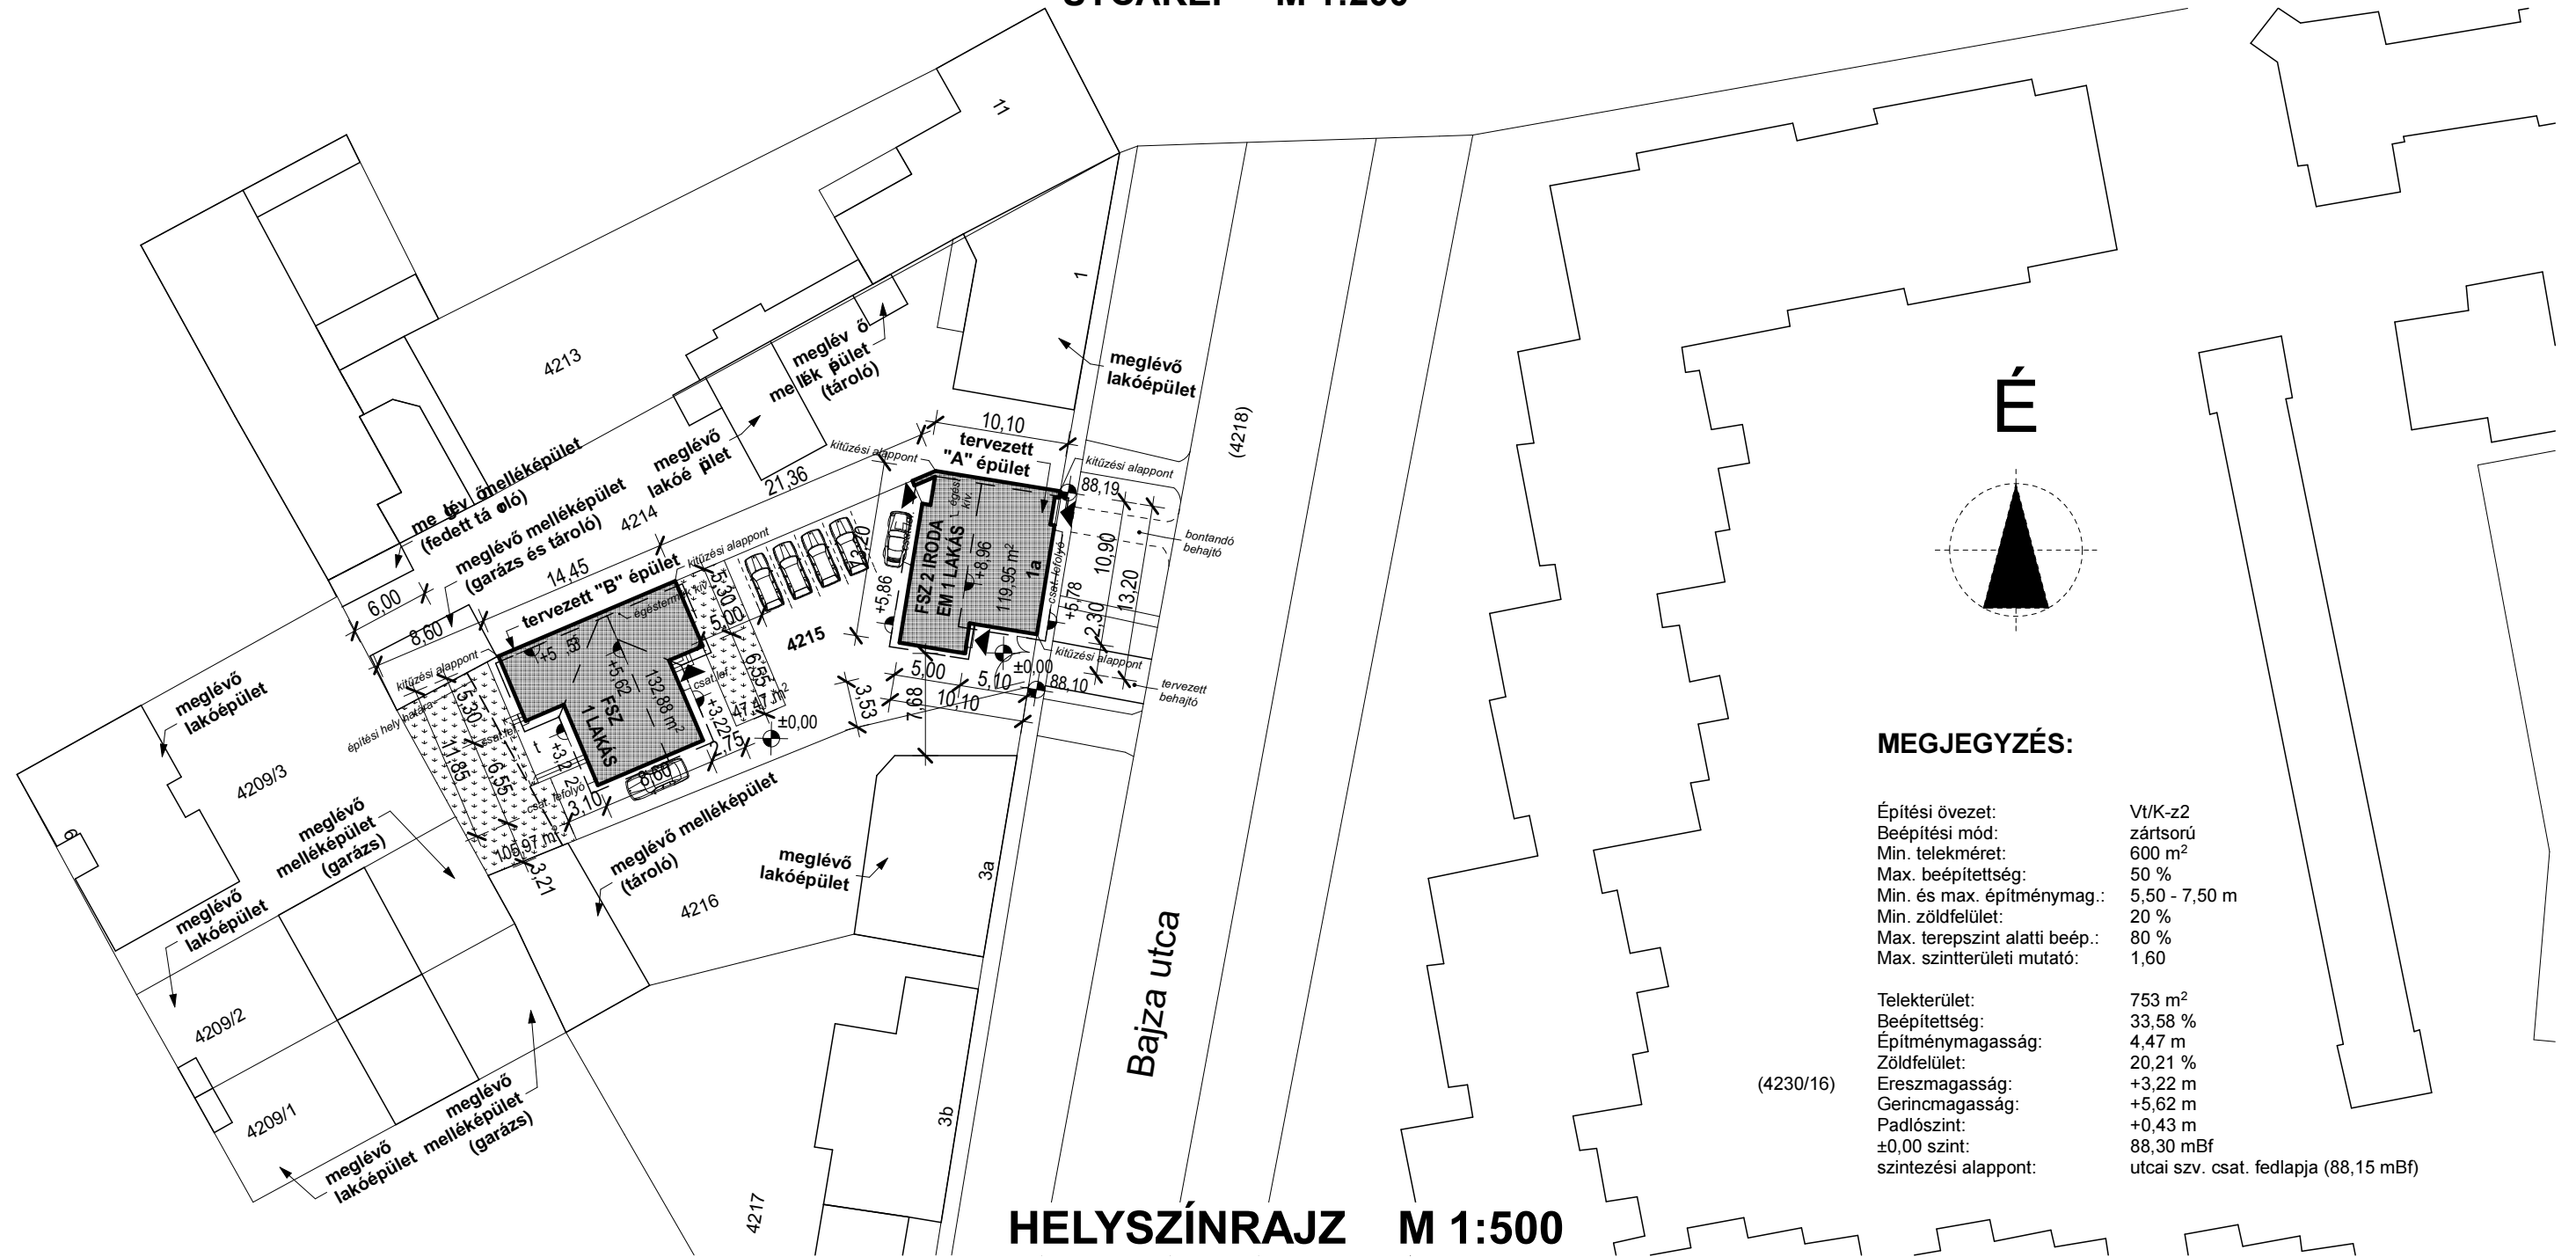

UTCAKÉP M 1:200

HELYSZÍNRAJZ M 1:500

GYULA-TERV
Építész- és Mérnökiroda Bt.
 Székhely: 5700 Gyula, Temesvári út 57.
 E-mail: gyulaterv@t-online.hu
 Iroda: Gyula, Temesvári út 57. I/9.
 Tel.: 66/462-595
 MÉK azonosító: C-4-47

Tervező:
 Kónya Géza
 építész tervező szakmérnök
 Gyula, Mátyás kir. u. 42/A.
 É 04-0160
 Mobil: 30/905-2196

Építmény megnevezése, ingatlan címe és helyrajzi száma:
 "B" jelű lakóépület építése
 Gyula, Bajza utca 1/A., 4215 hrsz.

Tervrajz megnevezése:
 helyszínrajz és utcakép

Méretarány:
 1:500, 1:200

Tervfajta:
 egysz. kiviteli

Építető/megbízó:
 MY SWEET HOME KFT.
 Gyula, Szőlős u. 9.

Dátum:
 2017.08.18.

Rajzjel:
 É-1