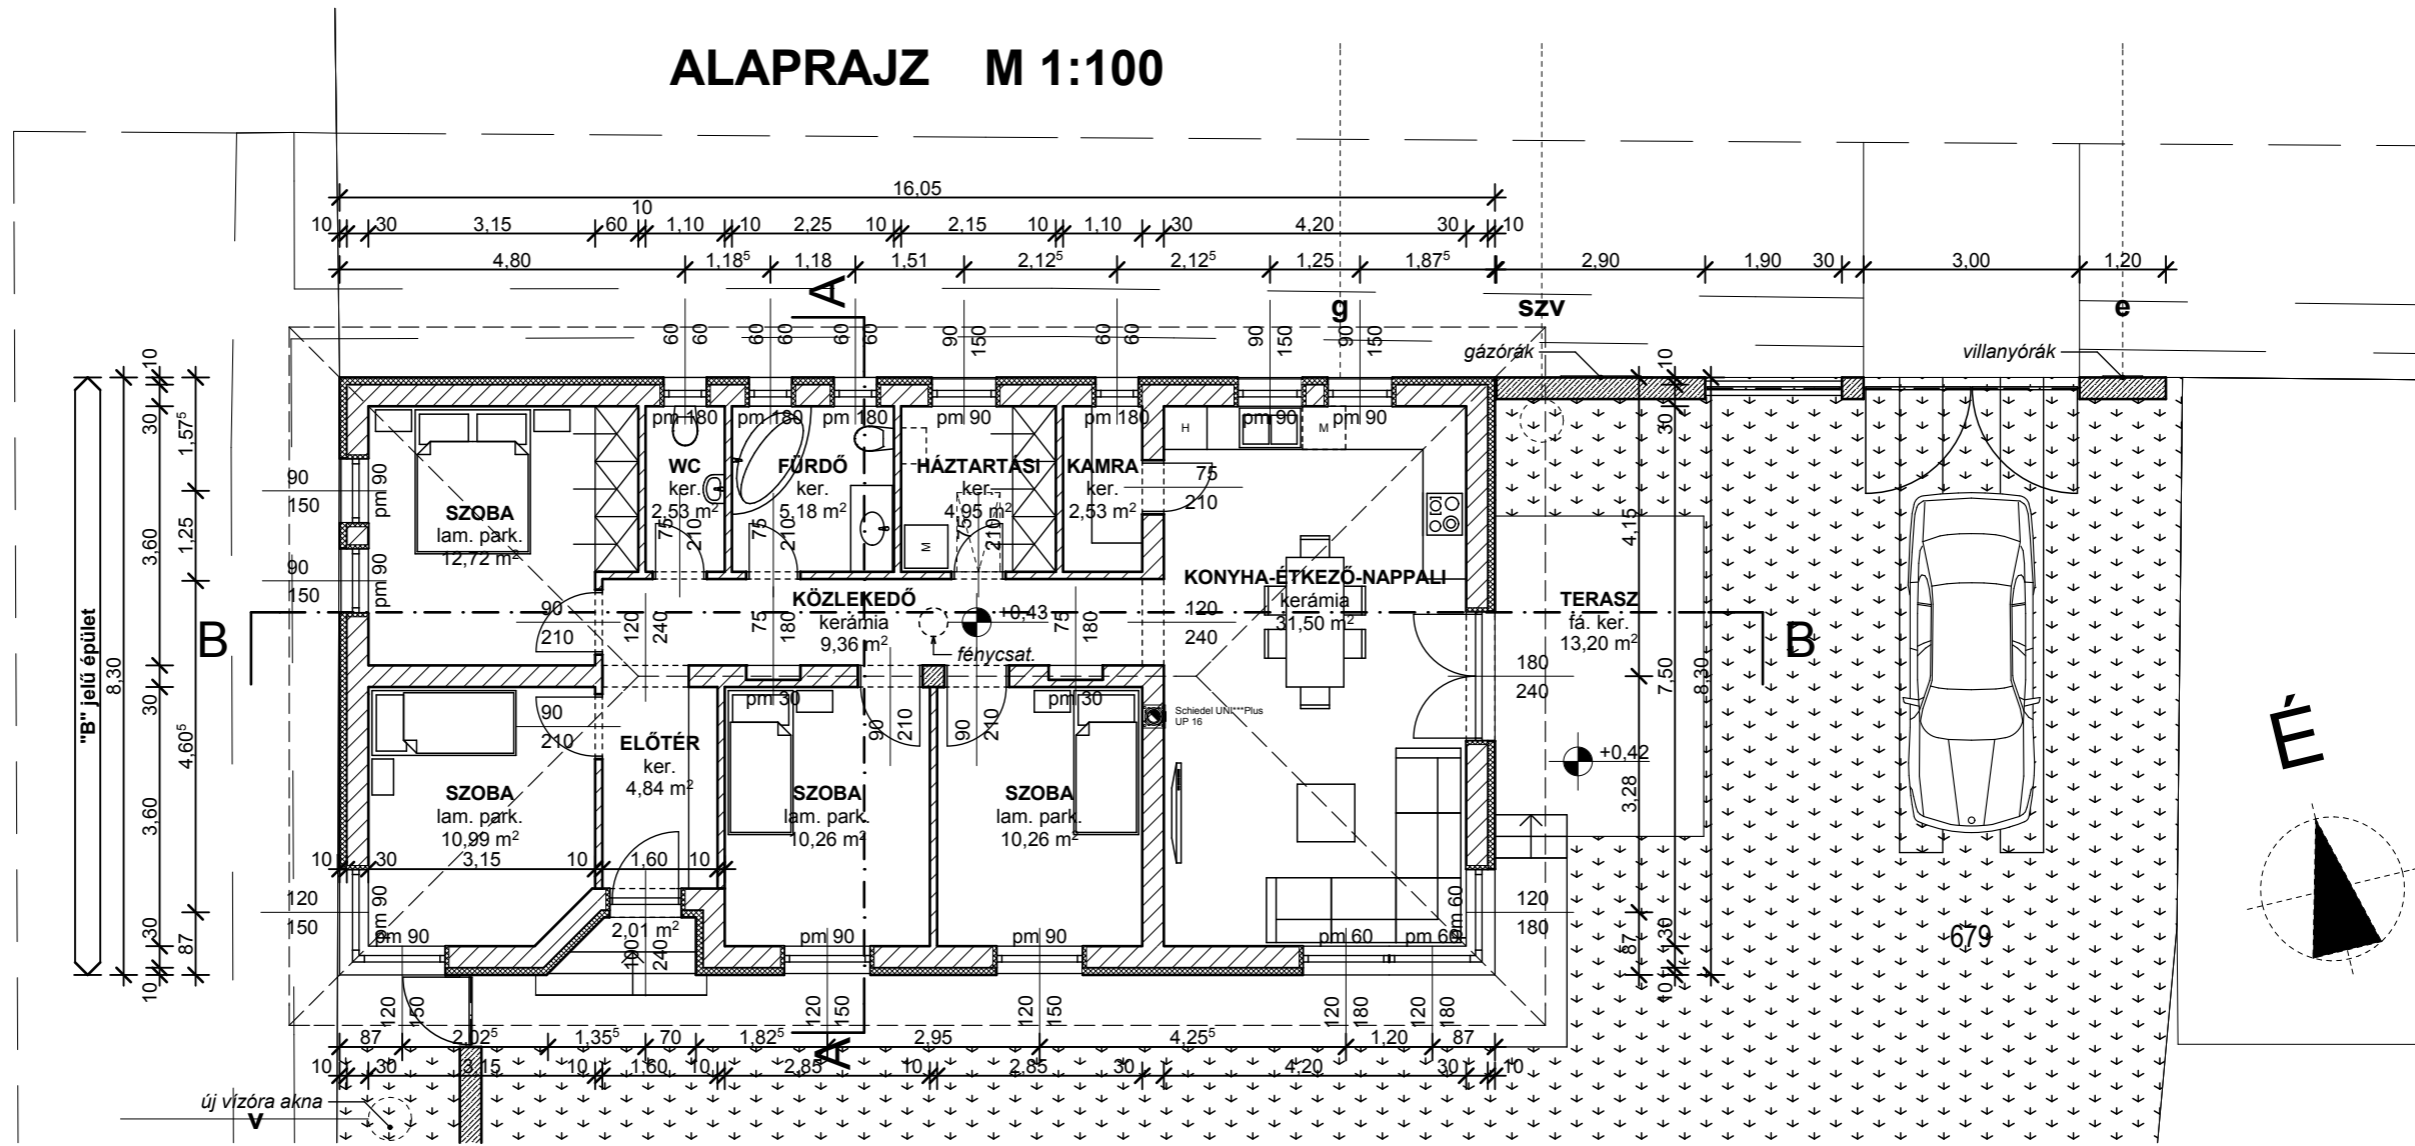

ALAPRAJZ M 1:100

GYULA-TERV
Építész- és Mérnökiroda Bt.

Székhely: 5700 Gyula, Temesvári út 57.
E-mail: gyulaterv@t-online.hu
Iroda: Gyula, Temesvári út 57. I/9.
Tel.: 66/462-595

Tervező:
Kónya Géza
építész tervező szakmérnök
Gyula, Mátyás kir. u. 42/A.
É 04-0160
Mobil: 30/905-2196

Építmény megnevezése, ingatlan címe és helyrajzi száma:
Lakóépületek építése
Gyula, Szakáll Lajos utca 6., 679 hrsz.

Építető/megbízó:
MY SWEET HOME KFT.
Gyula, Szőlős u. 9.

Tervrajz megnevezése:
alaprajz

Méretarány:
1:105

Tervfajta:
egysz. kiviteli

Dátum:
2016.11.11.

Rajzjel:
É-2